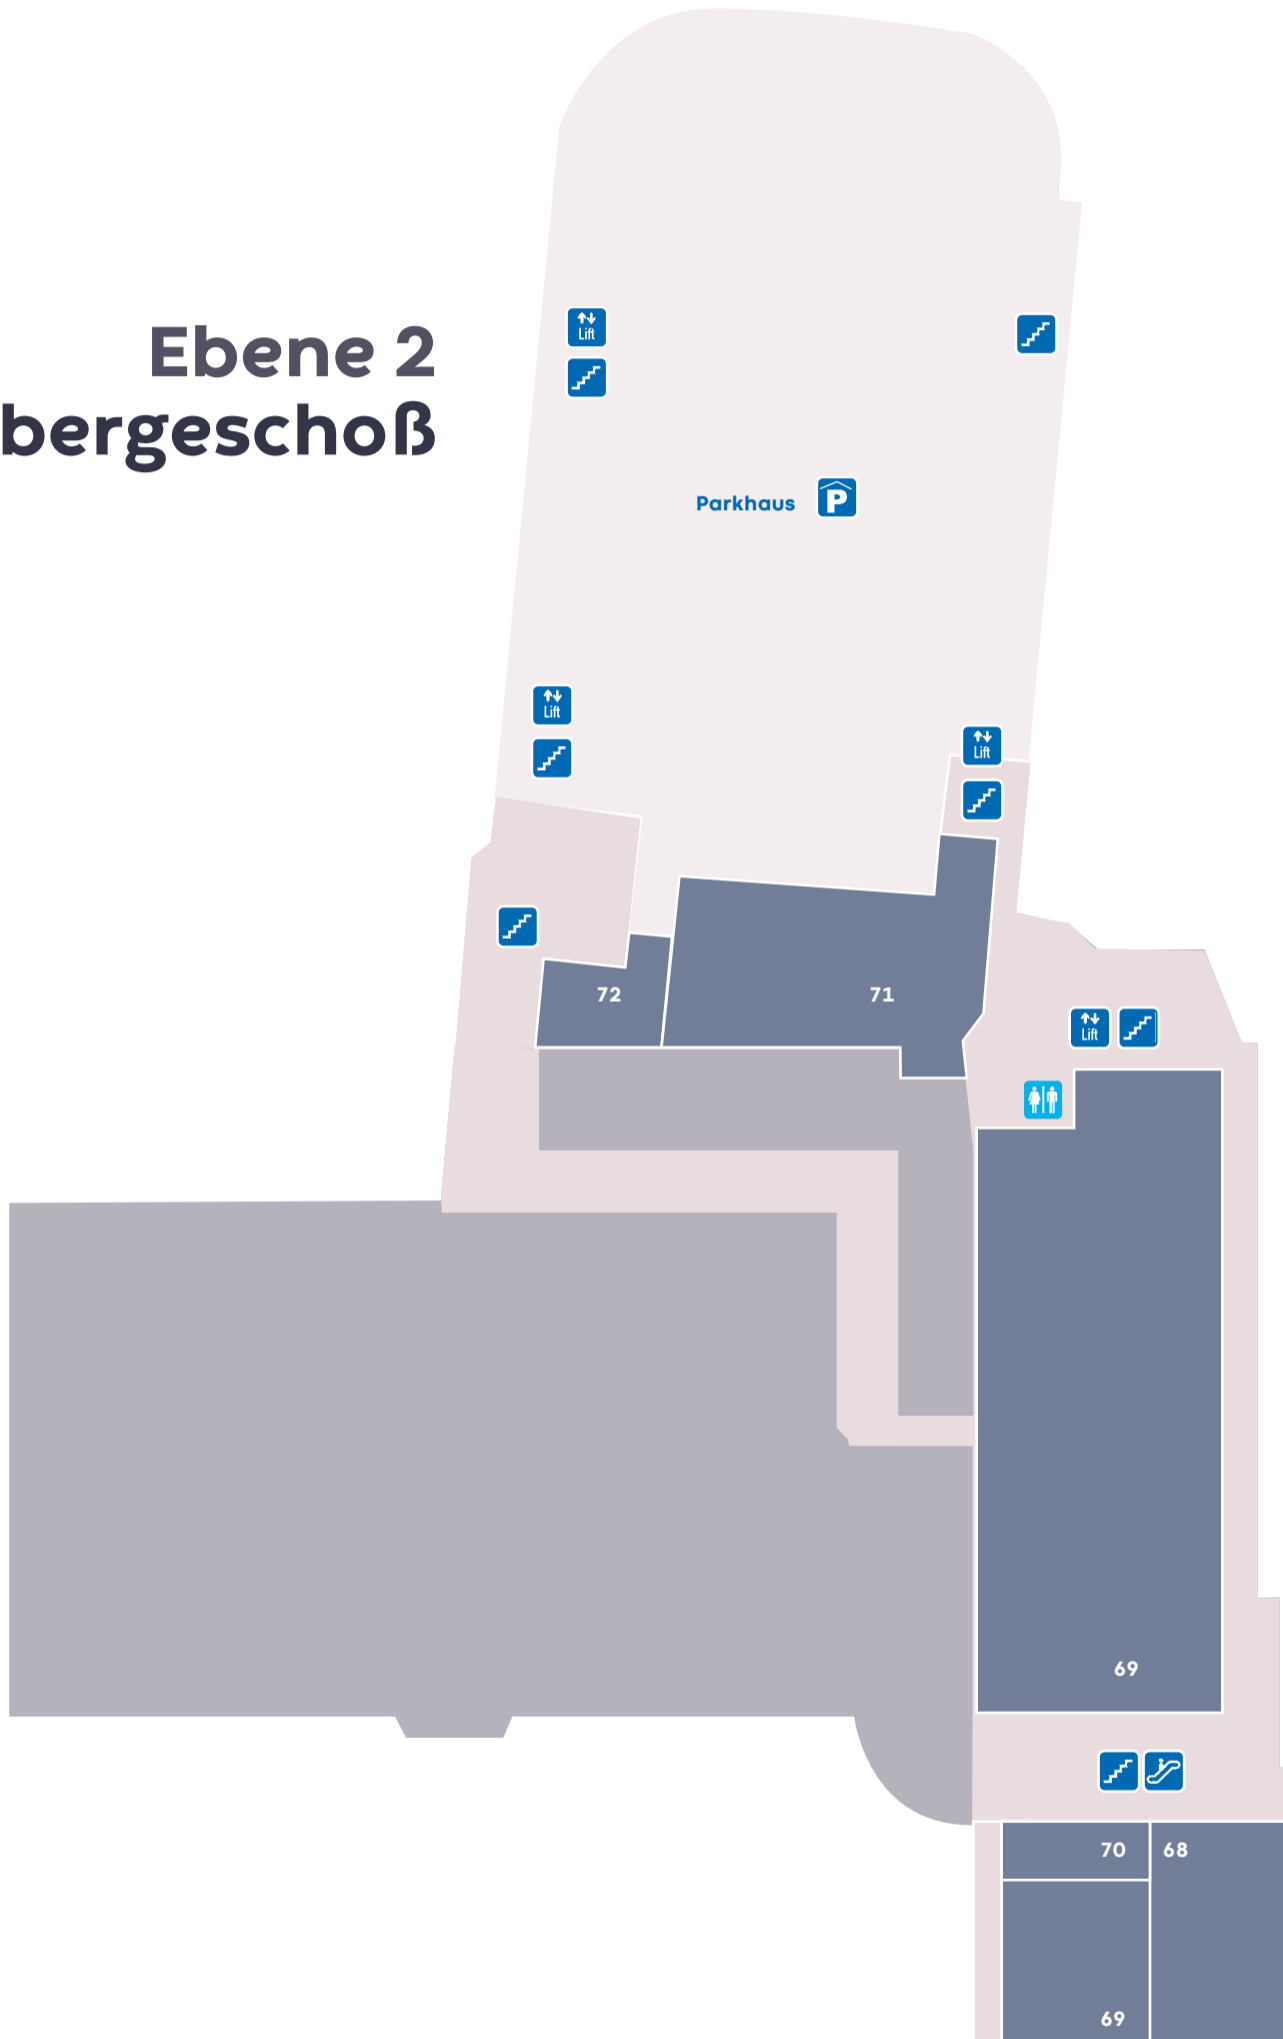

Ebene 0 Erdgeschoß

Ebene 0

- 1 Konditorei Regensburger
- 2 Welle Café
- 3 Martha's Imbiß
- 4
- 5
- 6 Tabak Trafik
- 7 Südtirol Kistl
- 8 Café Oase
- 9 AI Shop
- 10 NKD
- 11 Norma
- 12 Hörtnagl
- 13 Bäckerei Rudigier
- 14 Ernsting's Family
- 15 Handybörse
- 16 Pauline's Café
- 17 Roma
- 18 Tom Tailor Denim
- 19 Palmers
- 20 Steinöl Ladele
- 21 Bijou Brigitte
- 22 Cecil
- 23 Velly
- 24 GameStop
- 25 Autohaus Fischer
- 26 Hunkemöller
- 27 Sehen! Wutscher
- 28 Street One
- 29 High Five
- 30
- 31 Oppl Gartenwelt
- 32 Müller Drogerie
- 33 Sports Direct
- 34 Media Markt Warenabgabe
- 35 Bauernmarkt
- 36 Depot
- 37 Pearle
- 38 Tally Weijl
- 39 Spielzeugparadies
- 40 TUI Das Reisebüro
- 41 Mister*Lady
- 42 Deichmann

Ebene 1 1. Obergeschoß

Ebene 1

- 43
- 44 Stigger.men
- 45 Stigger.women
- 46 Martinas Handyladele
- 47 3 Shop
- 48 nasowas
- 49 Klipp
- 50
- 51 Zillertaler Trachtenwelt
- 52 Salamander
- 53 Quickschuh
- 54
- 55 Shoes2Work
- 56 Restaurant Oase
- 57
- 58 Restaurant Miyako
- 59 Restaurant Pepperino
- 60 Sakura Asia Restaurant
- 61 Restaurant LeVante
- 62 Kuen Schmuck
- 63 Stigger.jeans
- 64 Tom Tailor & Stigger.kids
- 65 Esprit & s.Oliver
- 66 Timezone
- 67 Media Markt

Ebene 2 2. Obergeschoß

Ebene 2

- 68
- 69 FMZ Kino
- 70 Nail Design Rimml
- 71 Uniq
- 72 Trenkwalder Personal

Zeichen- erklärung

- Toiletten
- Bankomat
- Café
- Restaurant
- Rolltreppe
- Stiegenhaus
- Lift
- Behindertenlift
- Parkplatz
- Parkhaus

- Stammhaus
- Ostpassage
- Nordpassage