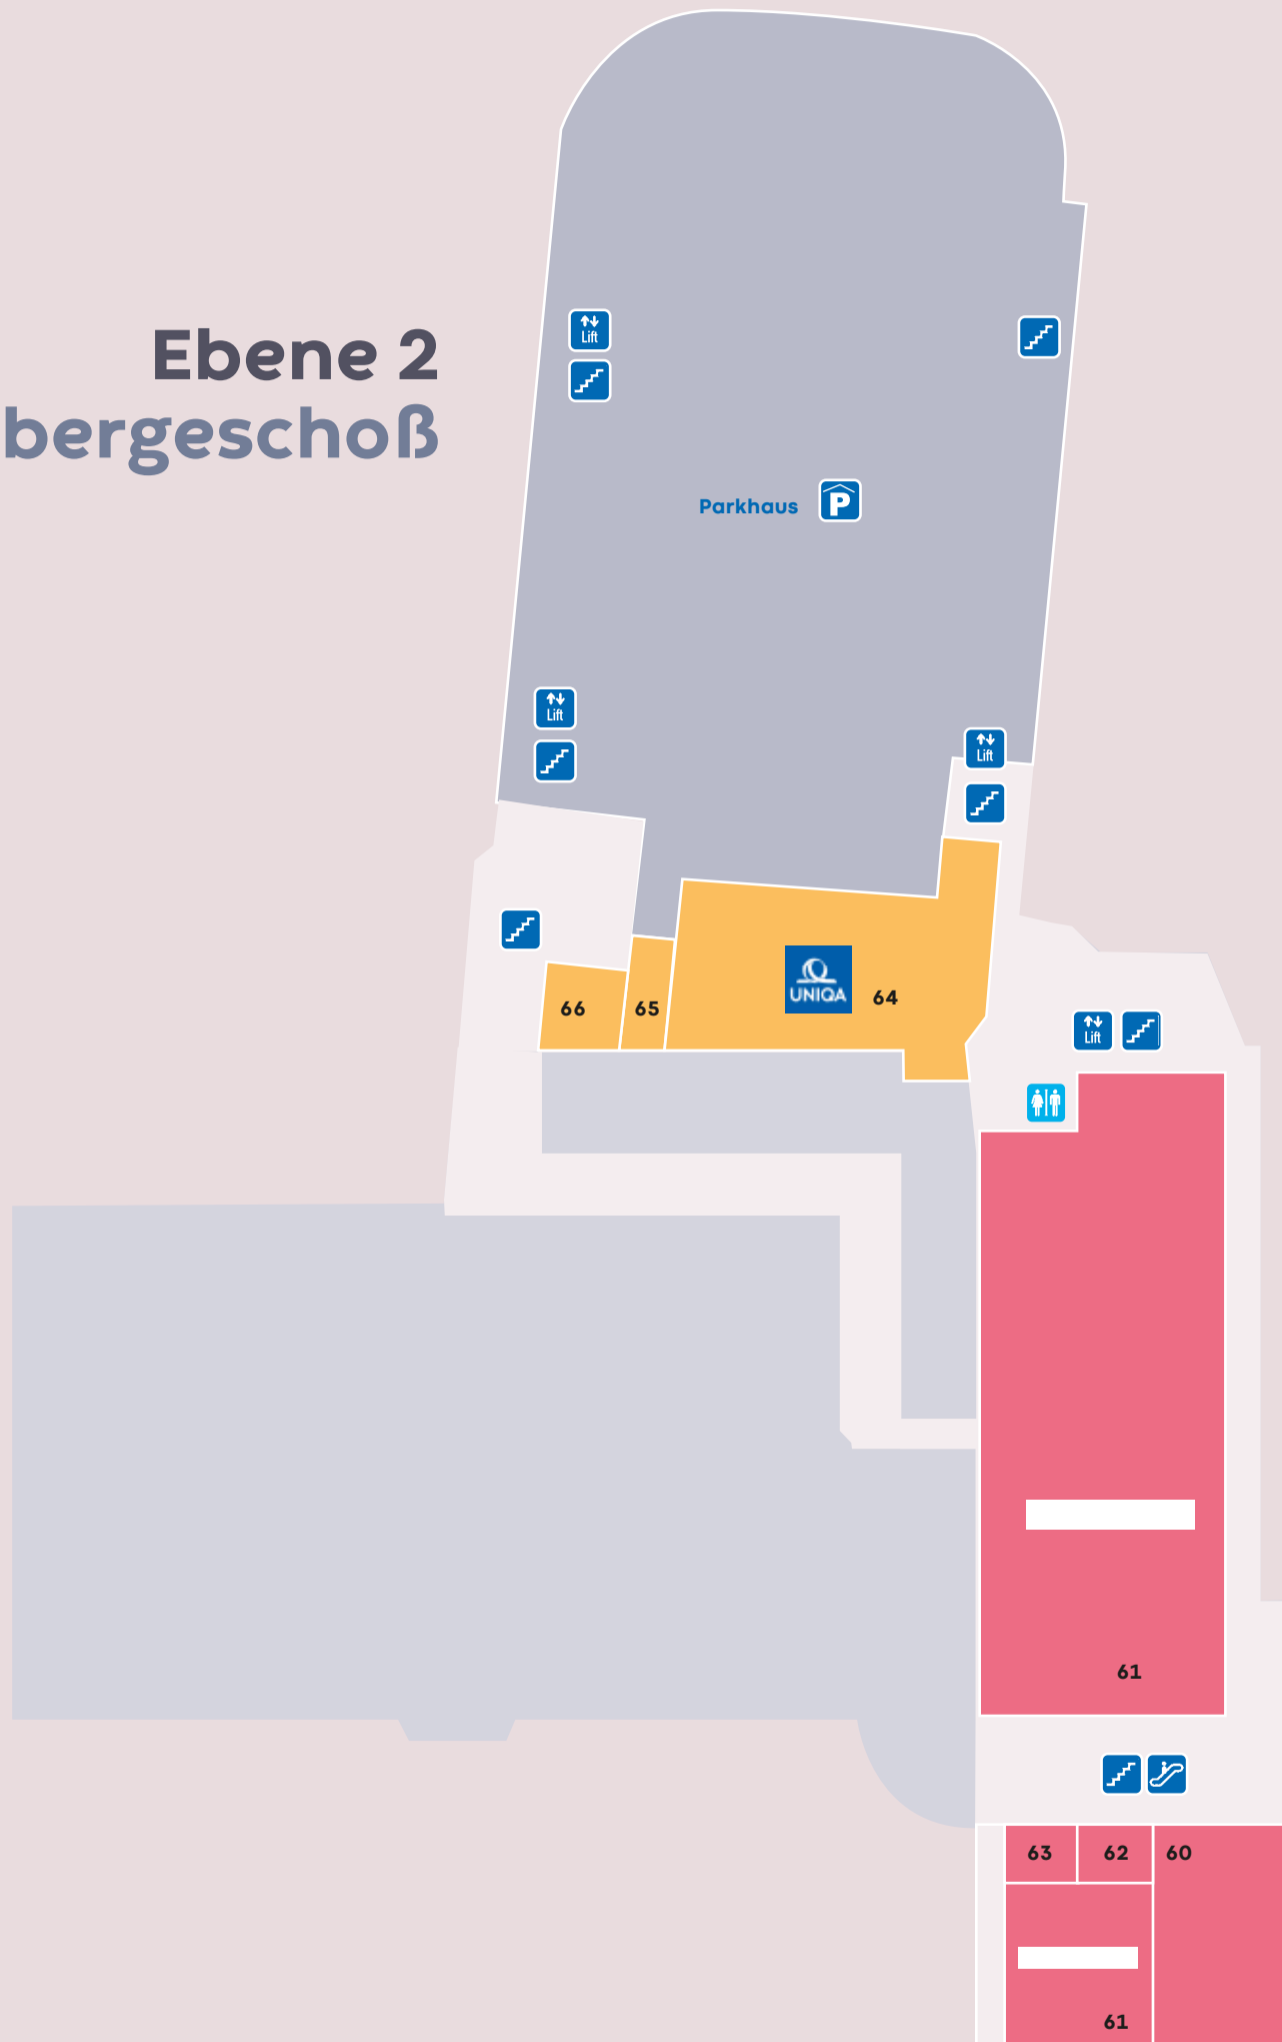

Ebene 0 Erdgeschoß

Ebene 0

- 1 Konditorei Regensburger
- 2 Welle Café
- 3 Martha's Imbiß
- 4
- 5 Tabak Trafik
- 6 Südtirol Kistl
- 7 Cafira
- 8 A1 Shop
- 9 NKD
- 10 Spar
- 11 Hörtnagl
- 12 Bäckerei Rudigier
- 13 Ernsting's Family
- 14 Handybörse
- 15 Pauline's Café
- 16 Roma
- 17 Tom Tailor Denim
- 18 Palmers
- 19
- 20 Bijou Brigitte
- 21 Cecil
- 22 Velly
- 23 The Store
- 24 Hunkemöller
- 25 Sehen! Wutscher
- 26 Street One
- 27 Moreboards
- 28 Oppl Gartenwelt
- 29 Müller Drogerie
- 30 Sports Direct
- 31 Media Markt Warenausgabe
- 32 Bauernmarkt
- 33 Depot
- 34 Pearle
- 35 Tchibo
- 36 Thalia
- 37 TUI Das Reisebüro
- 38 Mister*Lady
- 39 Deichmann

Ebene 1 1. Obergeschoß

Ebene 1

- 40 Stigger.men
- 41 Klpp
- 42 Action
- 43 Zillertaler Trachtenwelt
- 44 Pepco
- 45 Nipp Schuhe
- 46
- 47 3 Shop
- 48 Martinas Handyladele
- 49 Stigger.women
- 50 Restaurant Miyako
- 51 Restaurant Pepperino
- 52 Sakura Asia Restaurant
- 53 Restaurant LeVante
- 54 Kuen Schmuck
- 55 Stigger.jeans
- 56 Tom Tailor & Stigger.kids
- 57 Young Casual Fashion
- 58 Sportnahrung.at
- 59 Media Markt

Ebene 2 2. Obergeschoß

Ebene 2

- 60
- 61 FMZ Kino
- 62 The Nail & Beauty Bar
- 63 Nadja Friseurmeisterin
- 64 Uniqa
- 65 Clean Tech
- 66 TTI

Zeichen- erklärung

- Toiletten
- Bankomat
- Café
- Restaurant
- Rolltreppe
- Stiegenhaus
- Lift
- Behindertenlift
- Parkplatz
- Parkhaus
- Center-Gutscheine

- Stammhaus
- Ostpassage
- Nordpassage